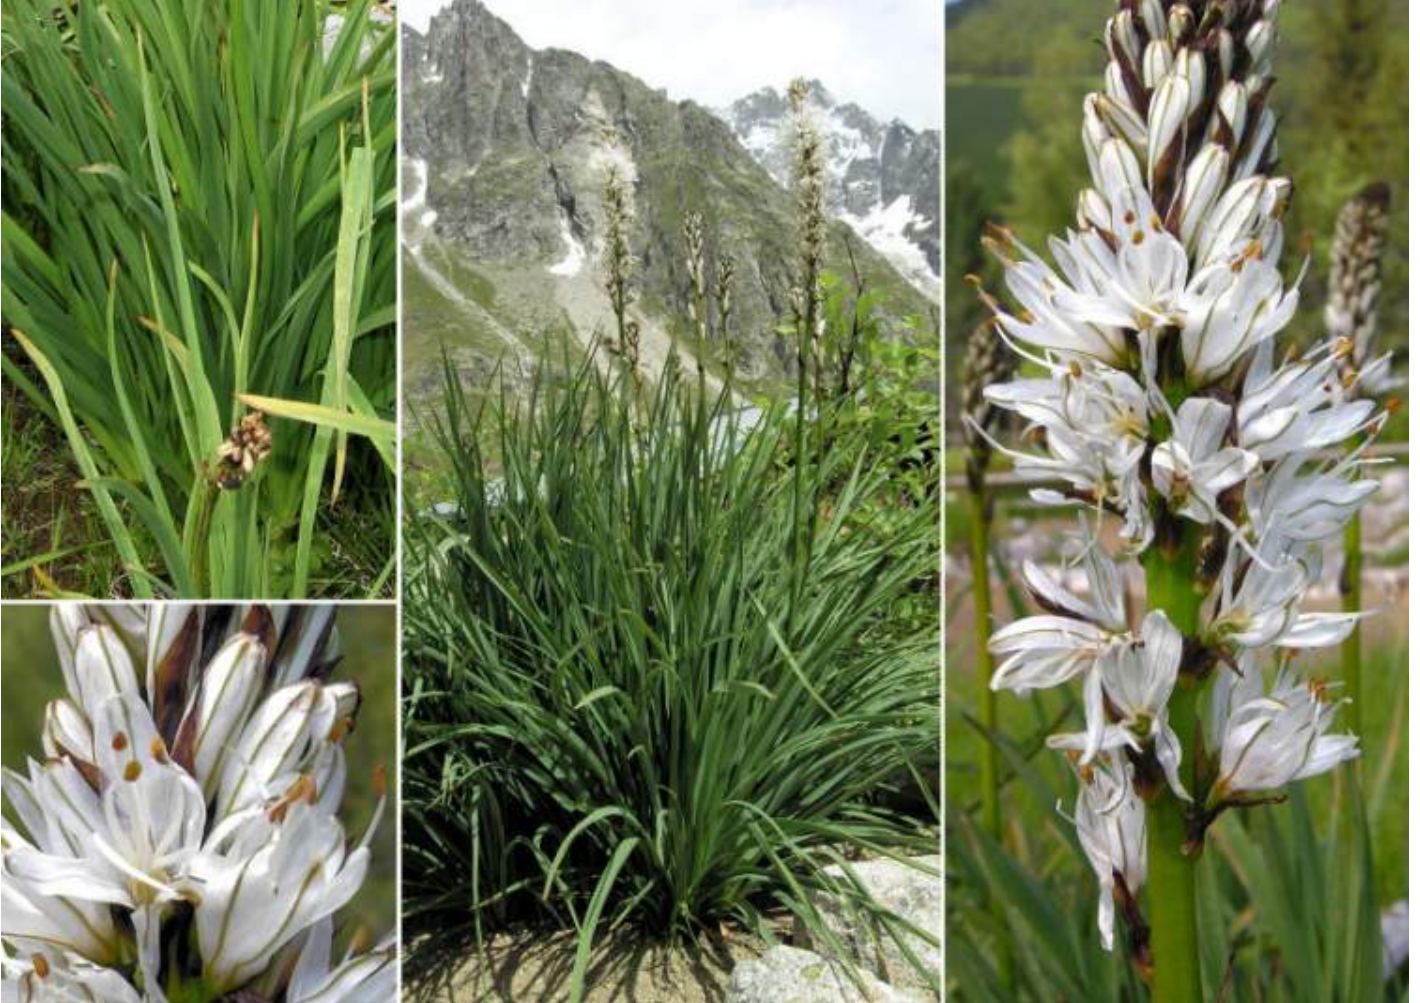

Albó de muntanya [1]

Espècie:

Asphodelus albus subsp. *delphinensis*

Iconografia:

Herbàcia perenne
Interior-Muntanya
Autòcton
Caduca
Talussos/Rocalles
Massissos herbacis i mixtos
Flor
Fulla

Zona climàtica:

Interior
Muntanya

Tipologia:

Herbàcia perenne

Tipus de fulla:

Caduca

Funcions principals:

Talussos/Rocalles

Massissos herbacis i mixtos