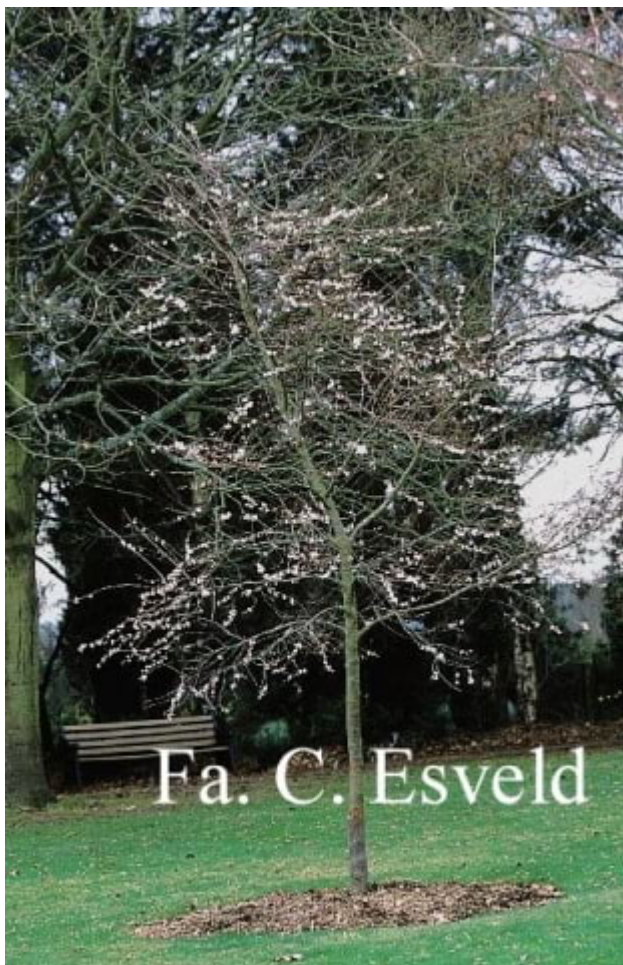

## Cirerer d'hivern [1]

**Espècie:**

*Prunus subhirtella* 'Autumnalis'

**Iconografia:**

Interior/Muntanya

Només es desenvolupa bé en zones no pavimentades

Mitjana (de 6 a 15 m)

Mitjana (de 4 a 6 m de diàmetre)