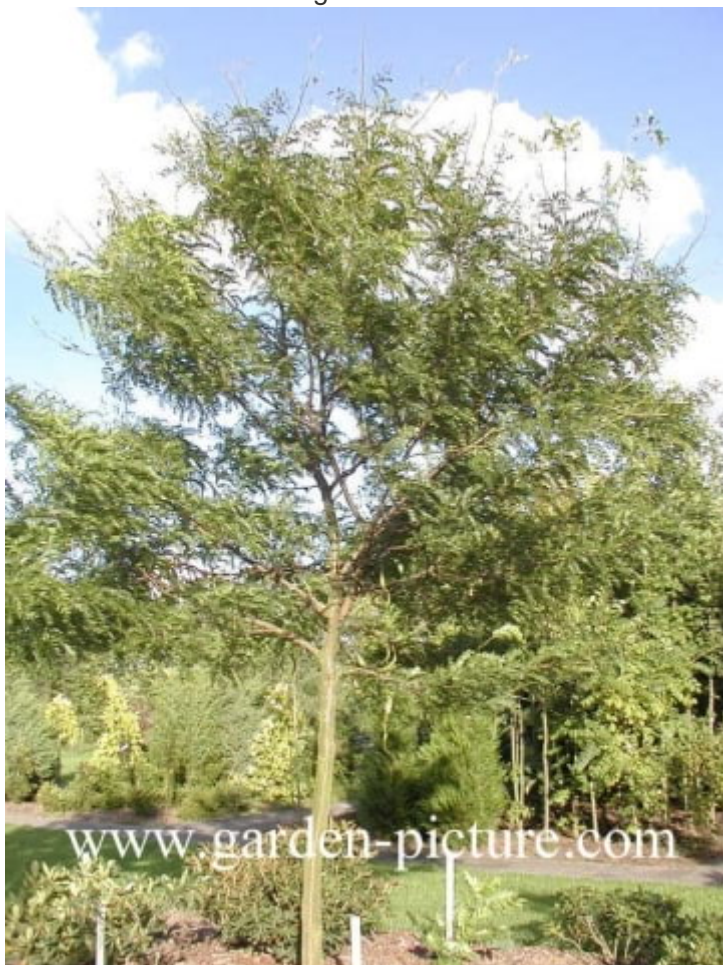

Acàcia negra elegantíssima [1]

Espècie:

Gleditsia triacanthos 'Elegantissima'

Iconografia:

Totes

Tolera la plantació en zones pavimentades i en escocell i també es pot situar en zones verdes

Baixa (menys de 6 m)