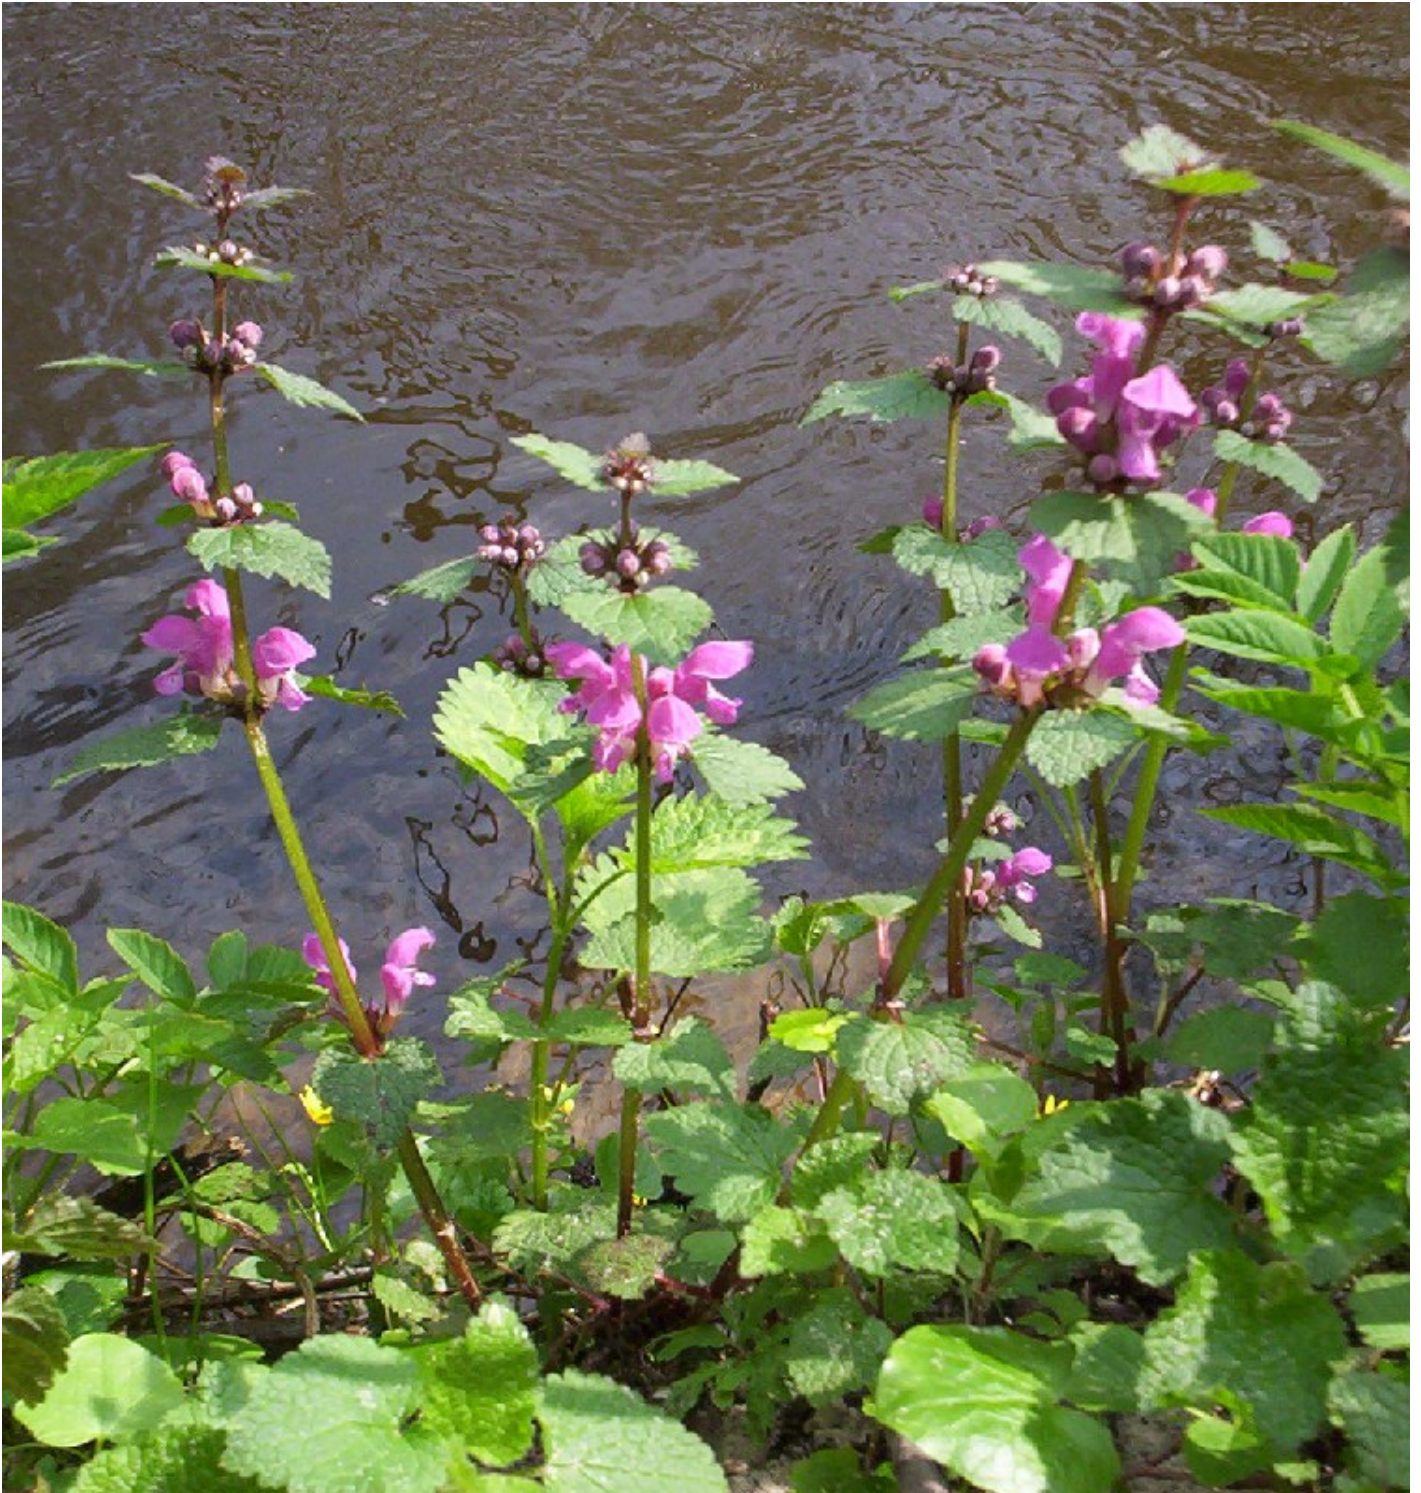

## Ortiga morta tacada [1]

**Espècie:**

*Lamium maculatum*

**Iconografia:**

Flor  
Fulla  
Entapissant  
Jardineres  
Talussos/Rocalles  
Autòcton  
Herbàcia perenne  
Semicaduca  
Interior-Muntanya

**Zona climàtica:**

Interior  
Muntanya

**Tipologia:**

Herbàcia perenne

**Tipus de fulla:**

Semicaduca

**Funcions principals:**

Entapissant  
Jardineres  
Talussos/Rocalles

**Atributs d'interès:**